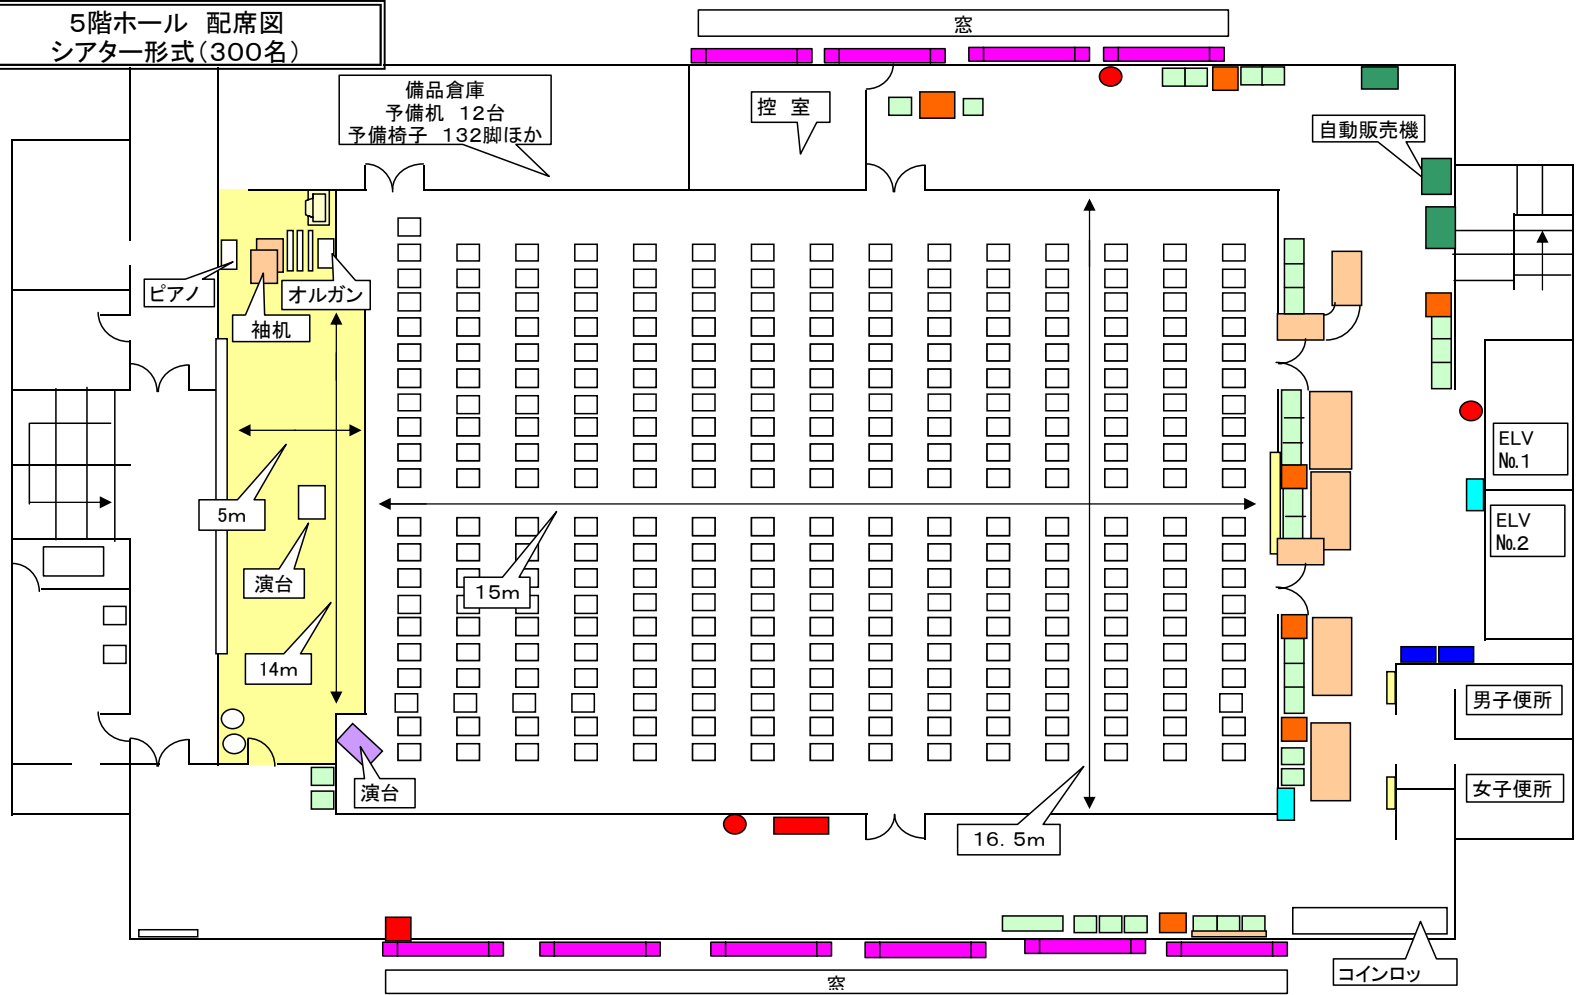

5階ホール 配席図  
シアター形式(300名)

シアター形式  
※椅子のみ  
300名  
(15列×20名)

ホール内  
247.5㎡

ステージ  
70㎡