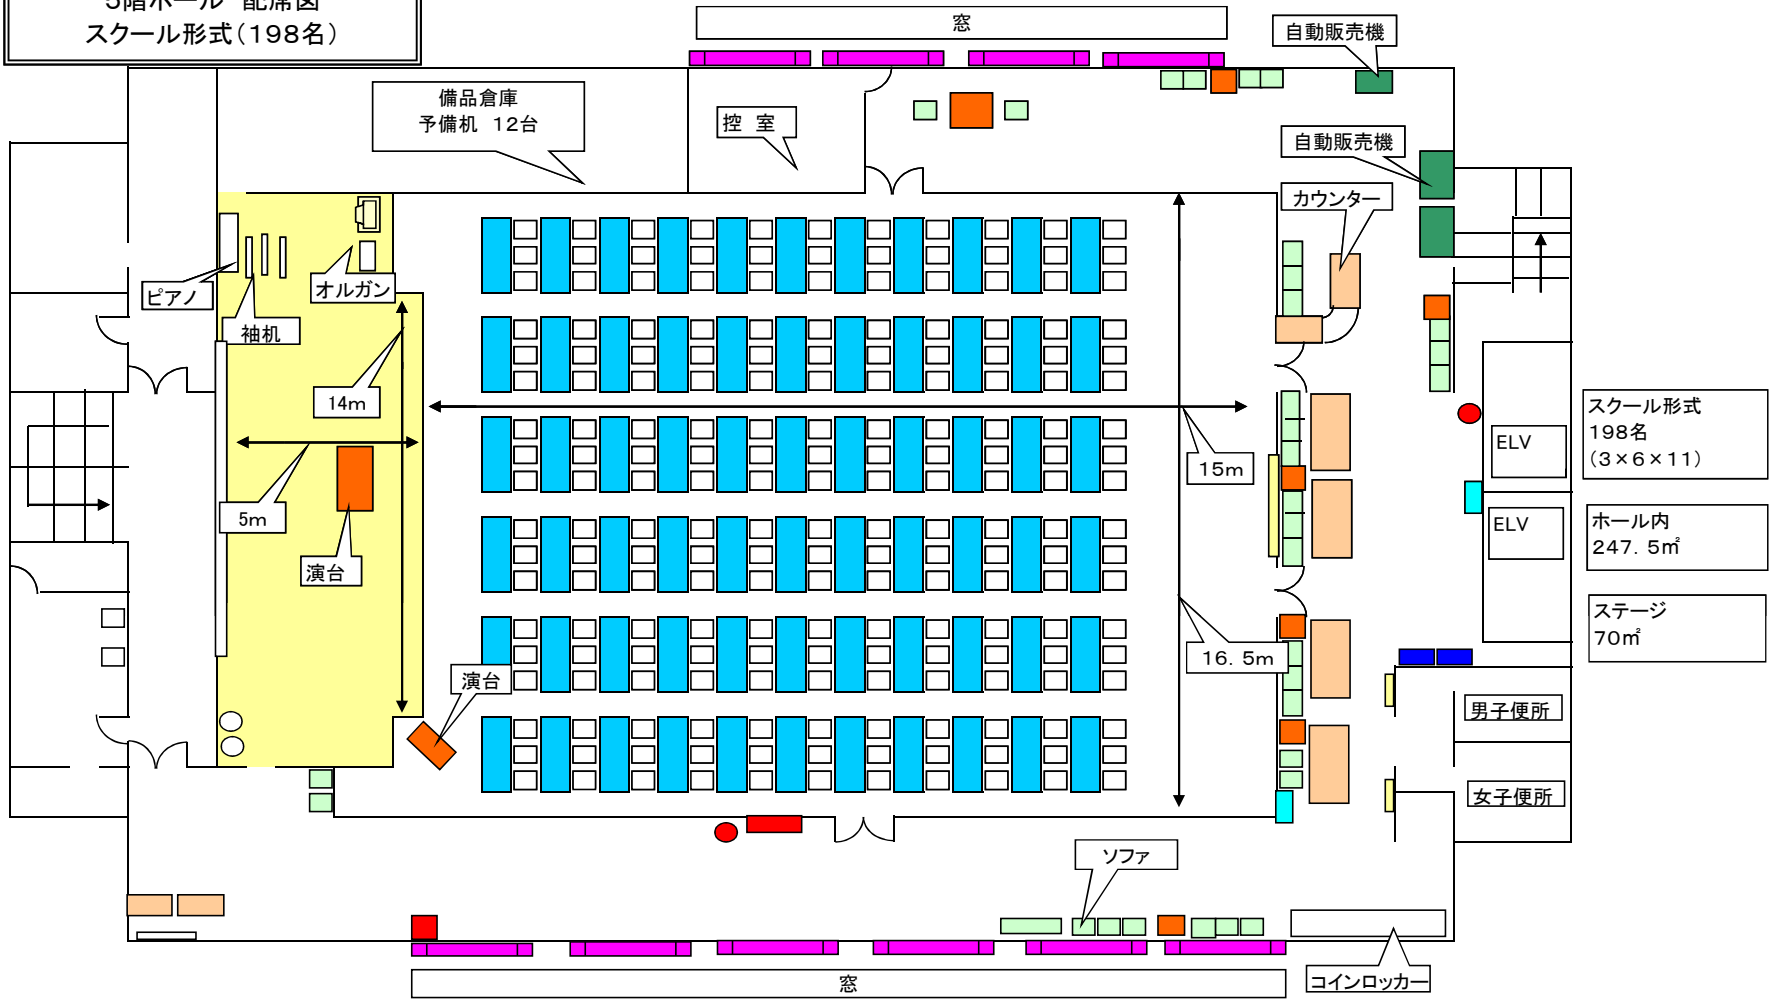

5階ホール 配席図
 スクール形式(198名)

スクール形式
 198名
 (3×6×11)

ホール内
 247.5㎡

ステージ
 70㎡