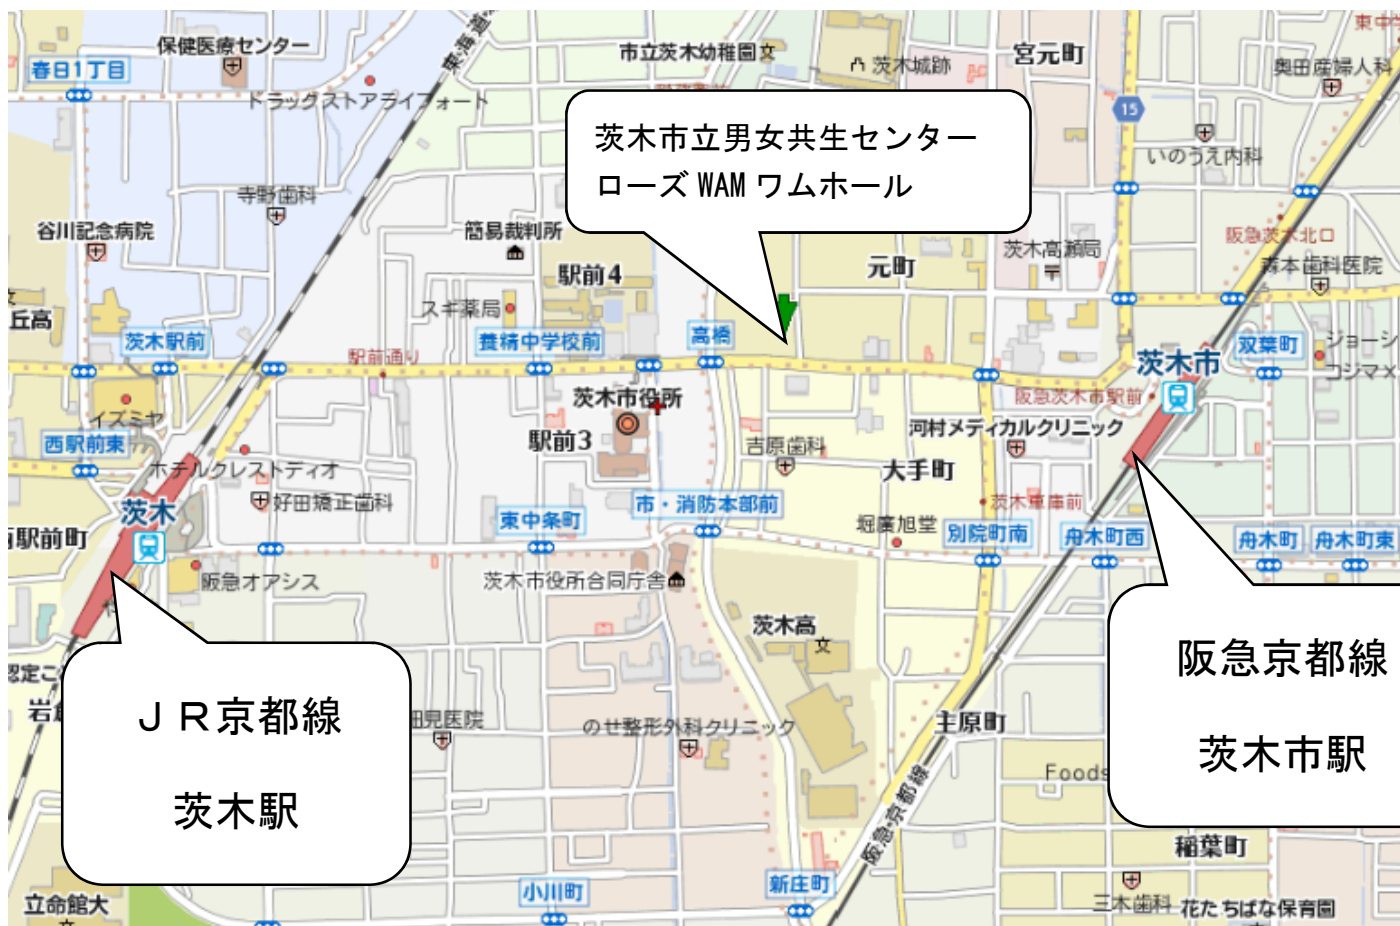

①平成29年6月5日（月）午後2時～午後4時30分

茨木市立男女共生センターローズWAMワムホール(地下2階)

●電車・・阪急京都線「茨木市駅」徒歩5分（約500m）

JR京都線「茨木駅」徒歩12分（約950m）

●住所・・茨木市元町4－7