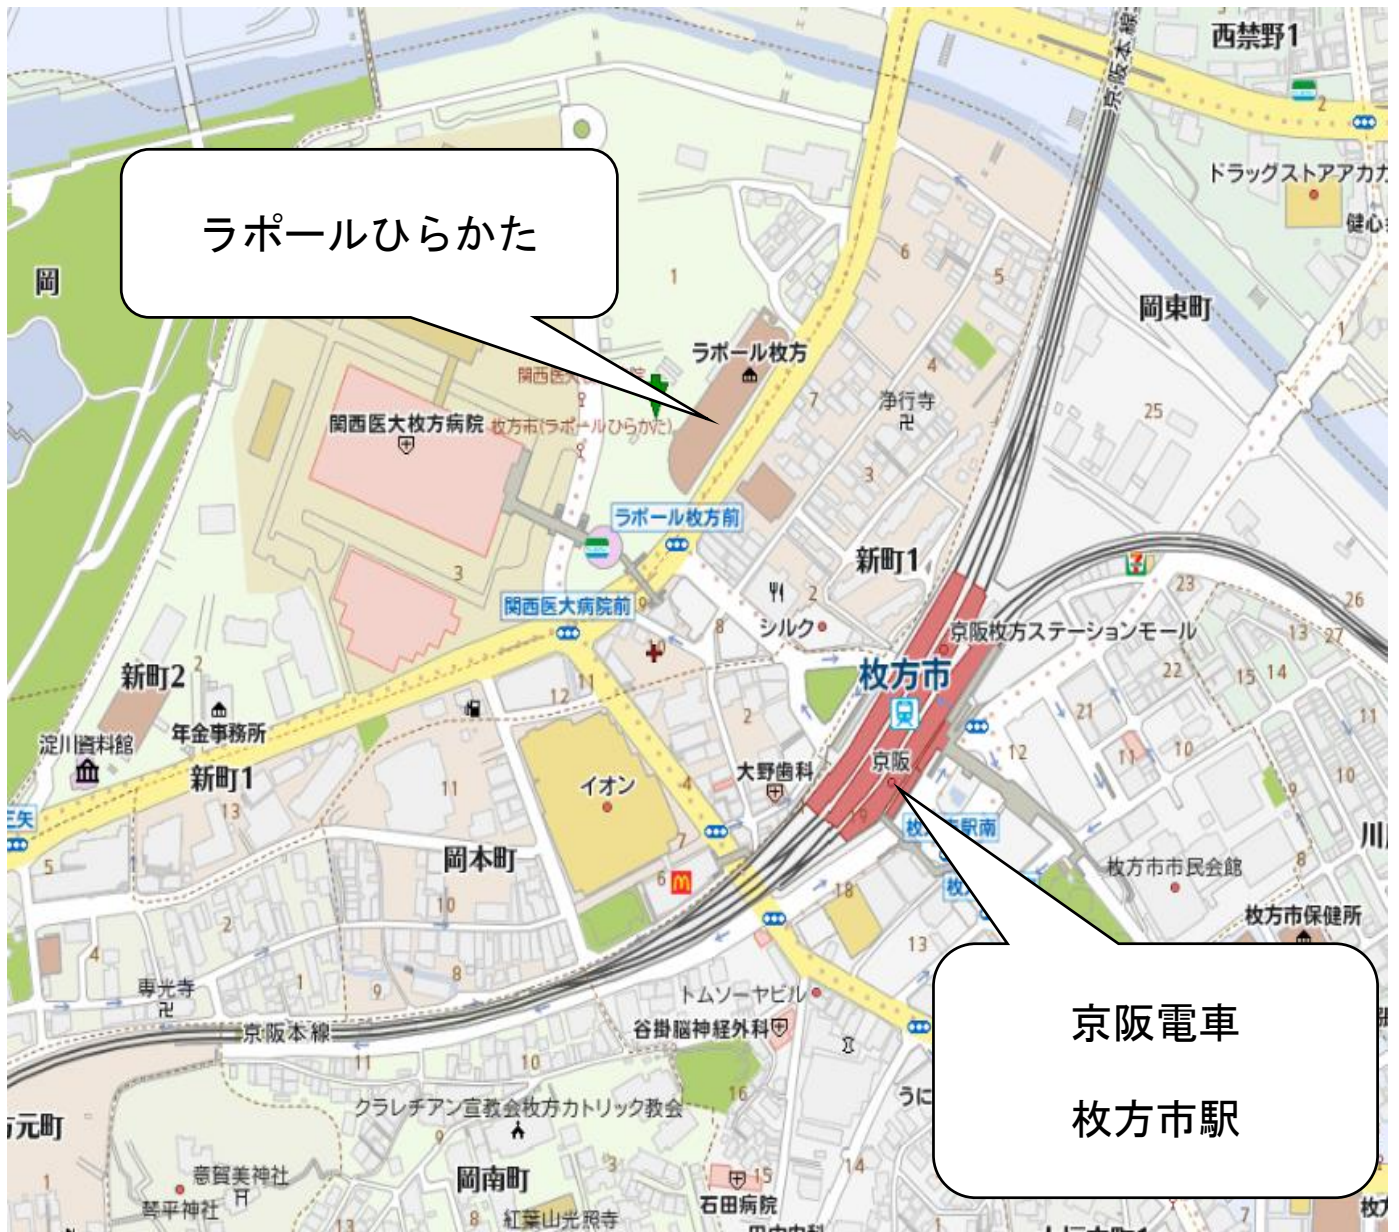

⑦平成28年7月2日(土) 午後2時～午後4時30分

ラポールひらかた 4階 大研修室

●電車・・・京阪電車「枚方市駅」徒歩8分

●住所・・・枚方市新町2-1-35